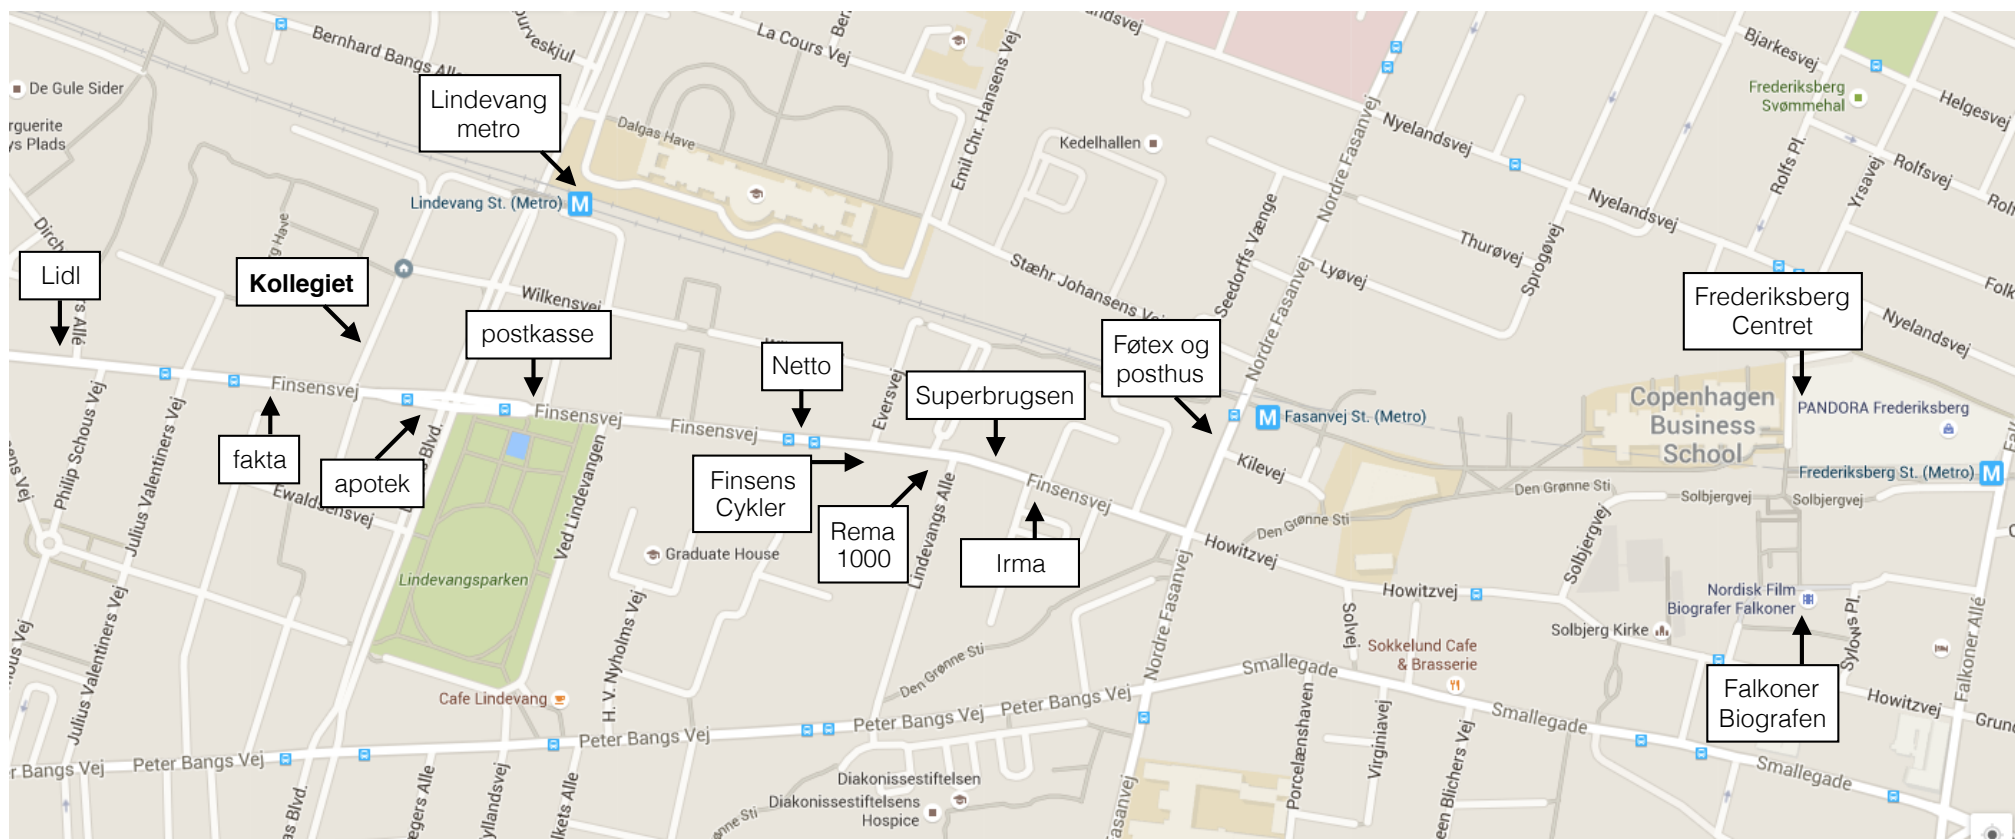

Kort over lokalområdet

Busser, der stopper ved Finsensvej: 31 og 34

- 31: Kører mellem Ålekistevej og Vesterport St.
- 34: Kører mellem Flintholm St. og Søvang, Rønnevej